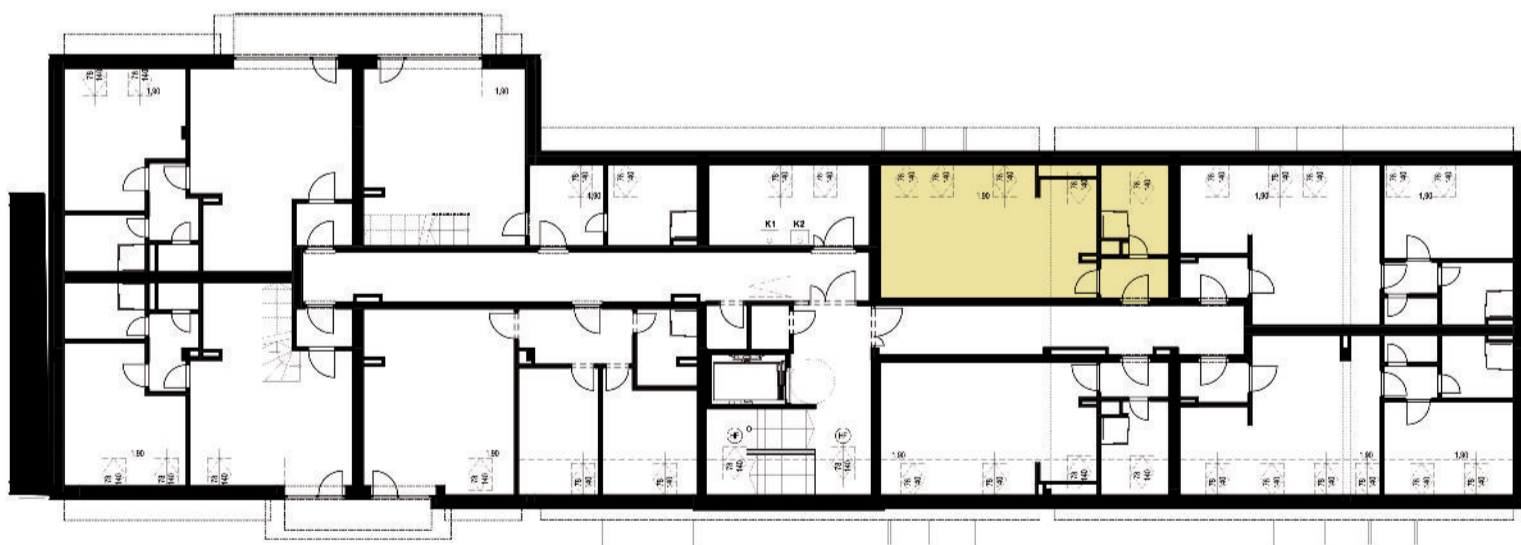

bizt. üveg előtető

Ø125 csap. ejtő

Ø125 csap. ejtő

III./5. lakás
39,66 (29,71) m²