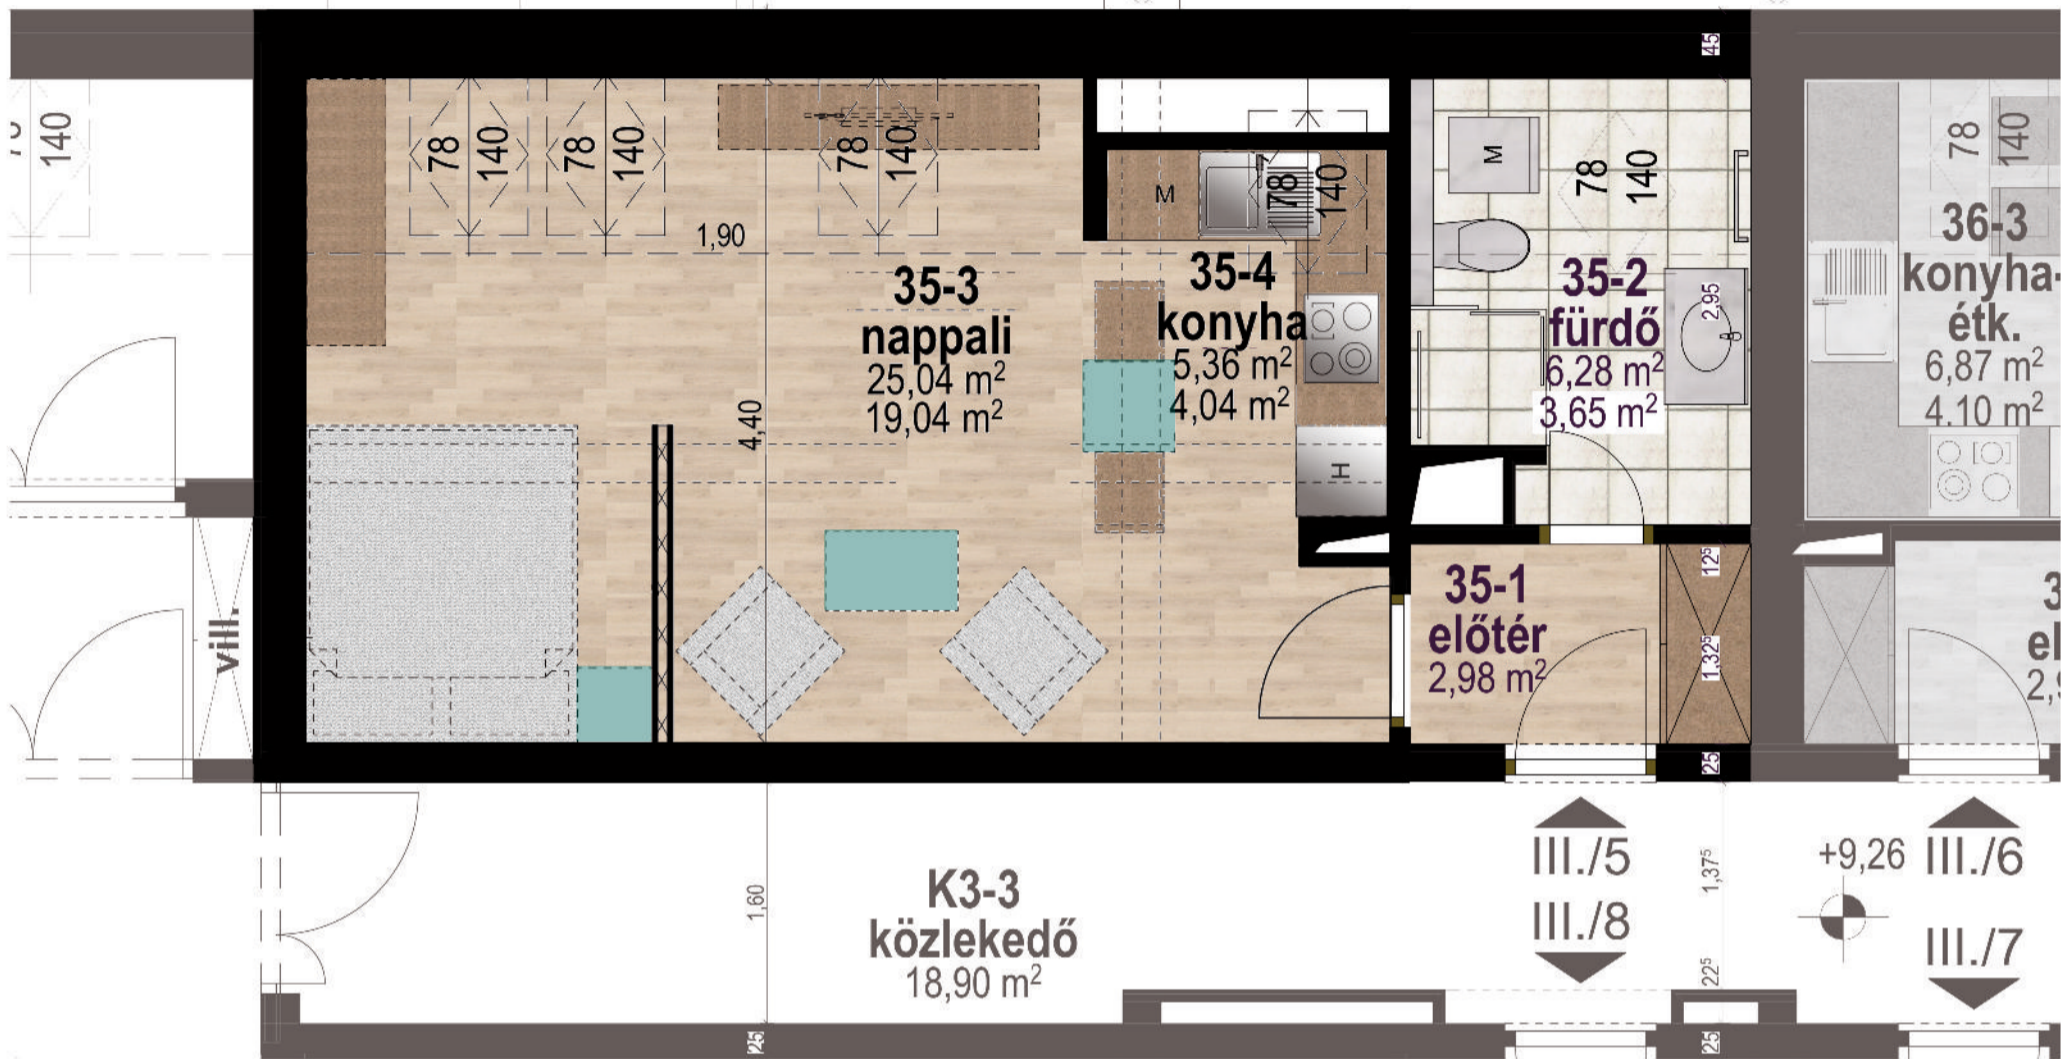

bizt. üveg előtető

Ø125 csap. ejtő

Ø125 csap. ejtő

III./5. lakás
39,66 (29,71) m²