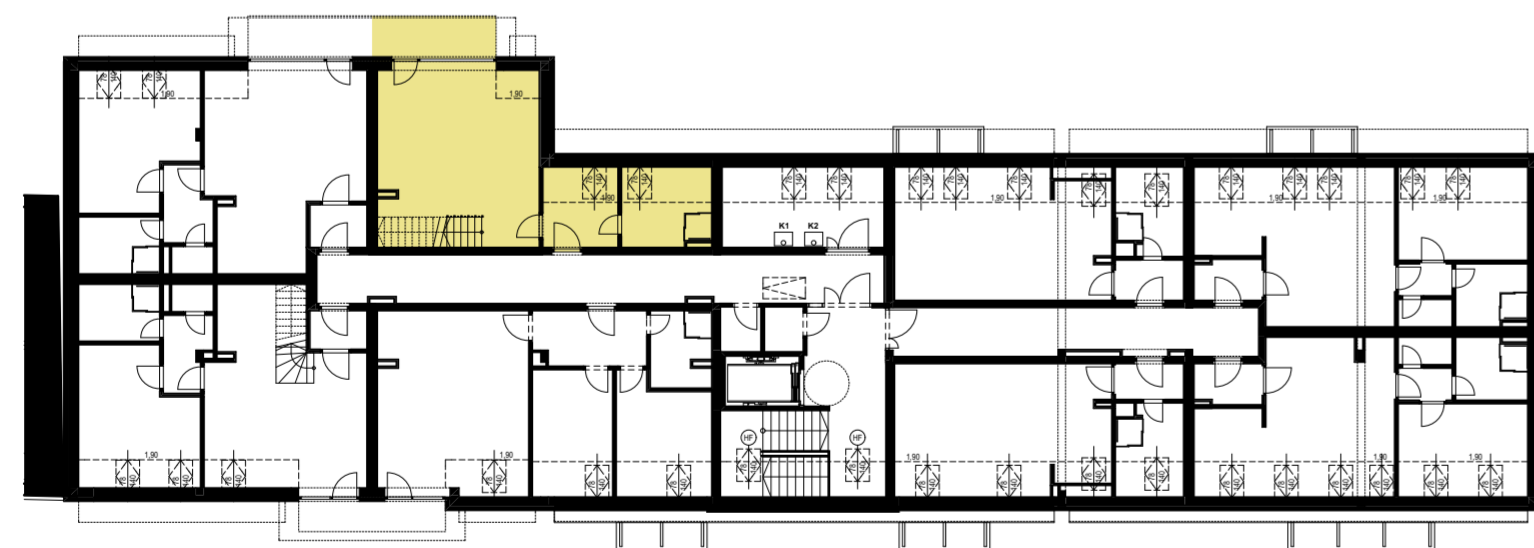

alsó szint

III./4. lakás
 84,42 (66,05) m²
 +5,40 m² erkély

felső szint