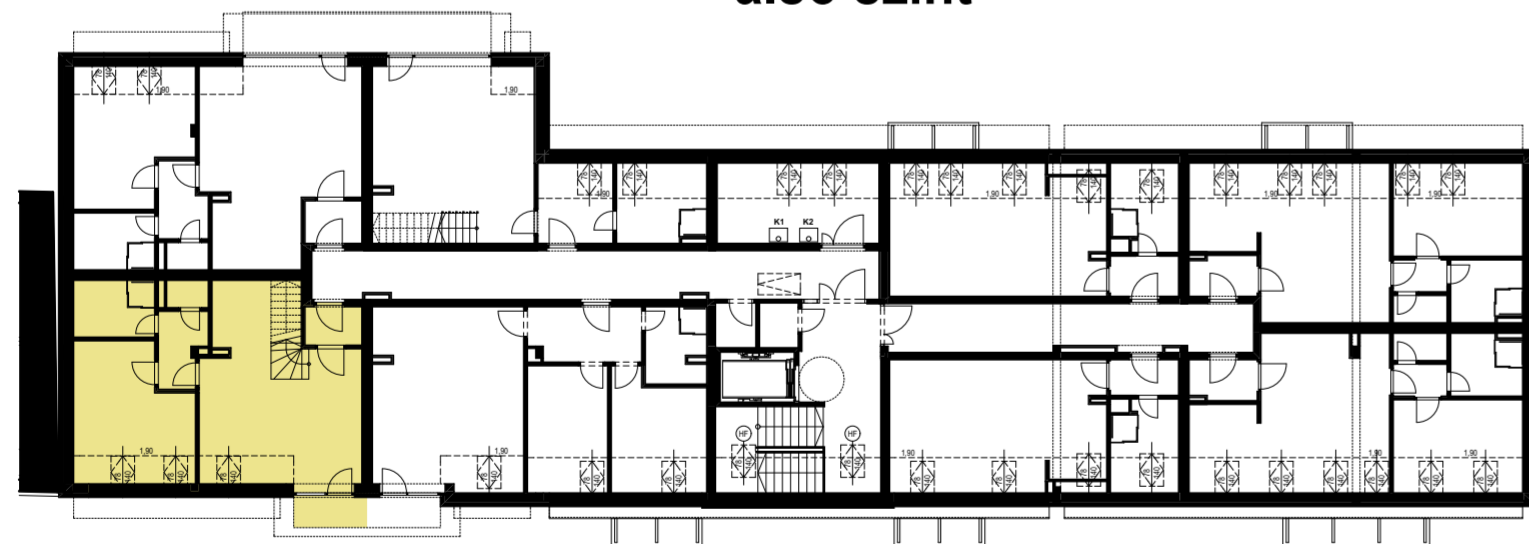

alsó szint

III./2. lakás
 102,36 (83,01) m²
 +2,43 m² erkély

felső szint